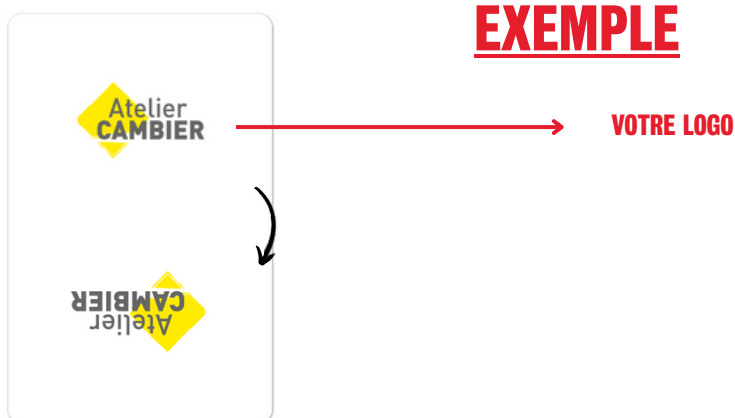

LE JEU DE CARTES

DES JEUX DE CARTES SERONT MIS À DISPOSITION DE LA CLIENTÈLE DE NOTRE BRASSERIE, PUISQU'IL S'AGIT D'UN LIEU DE PARTAGE. NOUS VOUS PROPOSONS DE CRÉER UN JEU DE CARTE PERSONNALISÉ AFIN QUE NOS CLIENTS UTILISENT DES CARTES À L'IMAGE DE VOTRE ENTREPRISE (LOGO AU VERSO DE CHAQUE CARTE).

Un jeu de cartes	35 €/pièce
À partir de cinq jeux de cartes	30 €/pièce

EXEMPLE

LES SOUS-BOCK

SUR CHAQUE TABLE EST DISPOSÉ UN ENSEMBLE DE SOUS-BOCKS. NOUS VOUS PROPOSONS D'EN PERSONNALISER AVEC VOTRE LOGO (RECTO-VERSO) AFIN D'ÊTRE VISIBLE PARTOUT DANS NOTRE BRASSERIE ET SOUS LES VERRES DE NOS CLIENTS.

250 pièces	200 €
500 pièces	250 €
1000 pièces	300 €
2500 pièces	400 €